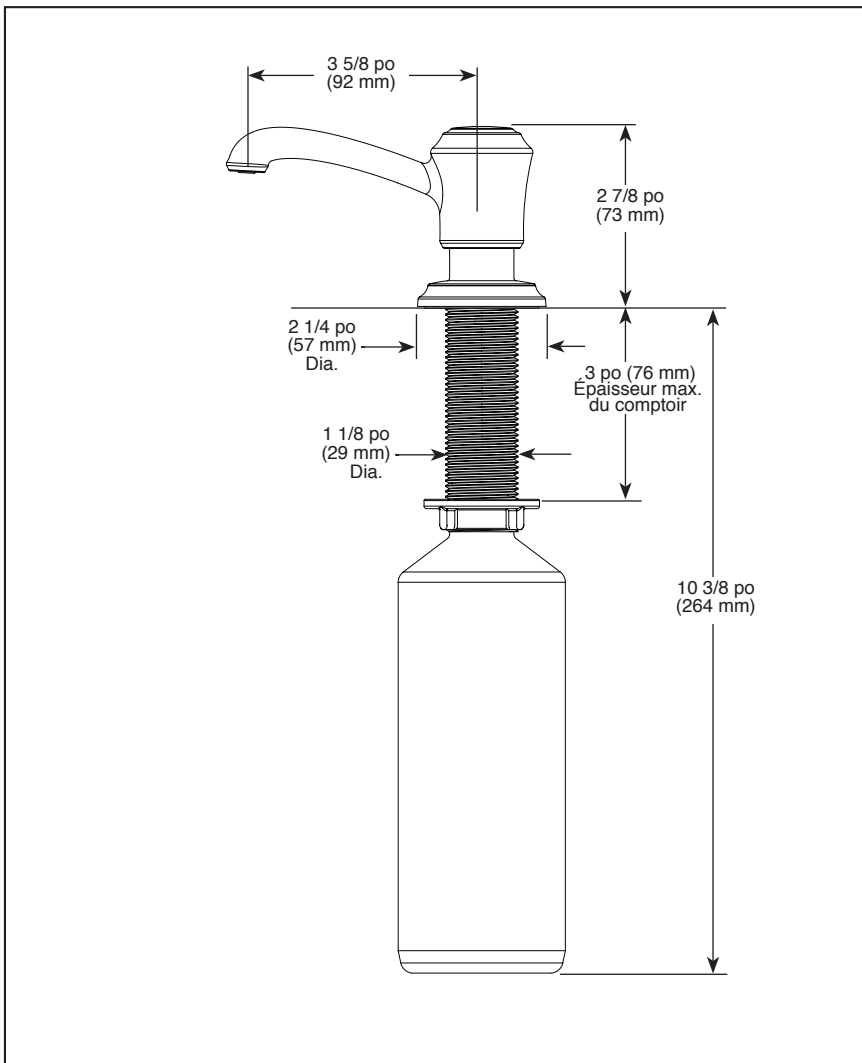

GARANTIE

- Pièces et finition – Garantie à vie limitée; ou pour les clients commerciaux, 10 ans pour les résidences multifamiliales (appartements et condominiums) et 5 ans pour tout autre usage commercial, dans tous les cas à compter de la date de réception du produit par l'acheteur initial ou son représentant autorisé (installateur, etc.).
- Veuillez consulter le site fr.deltafaucet.ca pour tous les détails de notre garantie limitée.