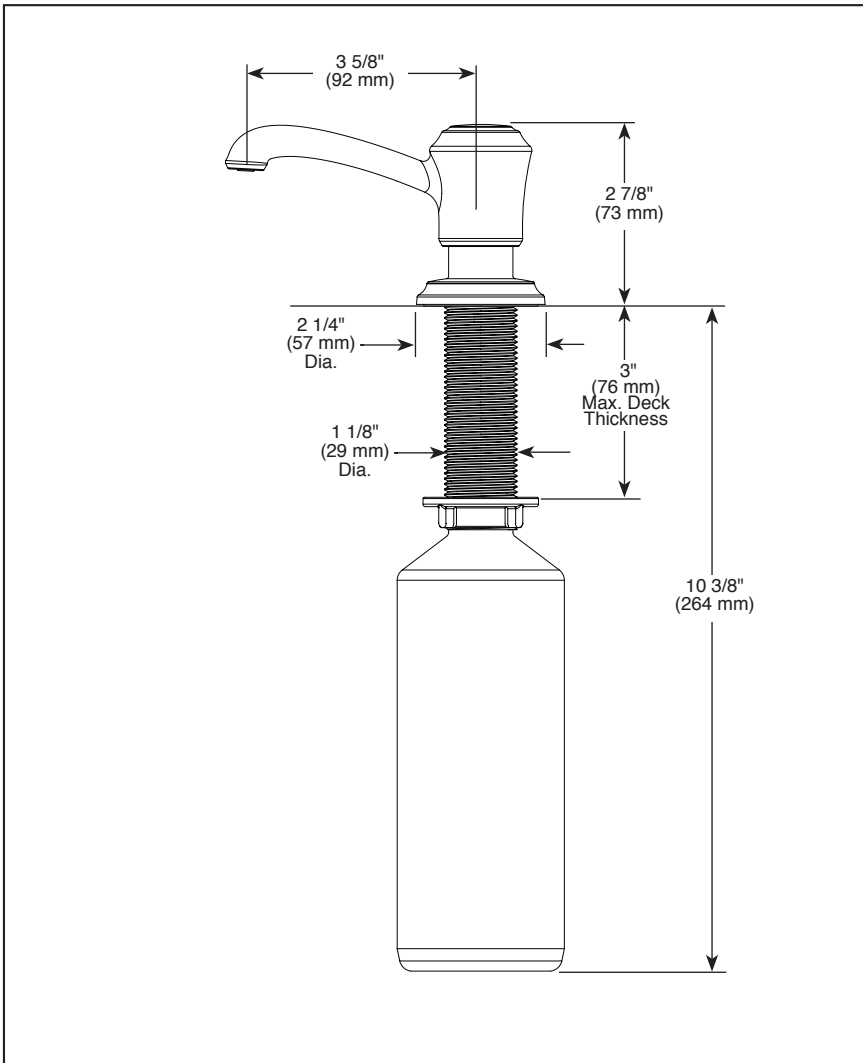

WARRANTY

- Parts and Finish - Lifetime limited warranty; or for commercial purchasers, 10 years for multi-family residential (apartments and condominiums) and 5 years for all other commercial uses, in each case from the date the product is received by the original purchaser or their authorized representative (installation contractor, etc.).
- Please go to www.deltafaucet.com for the complete details of our limited warranty.